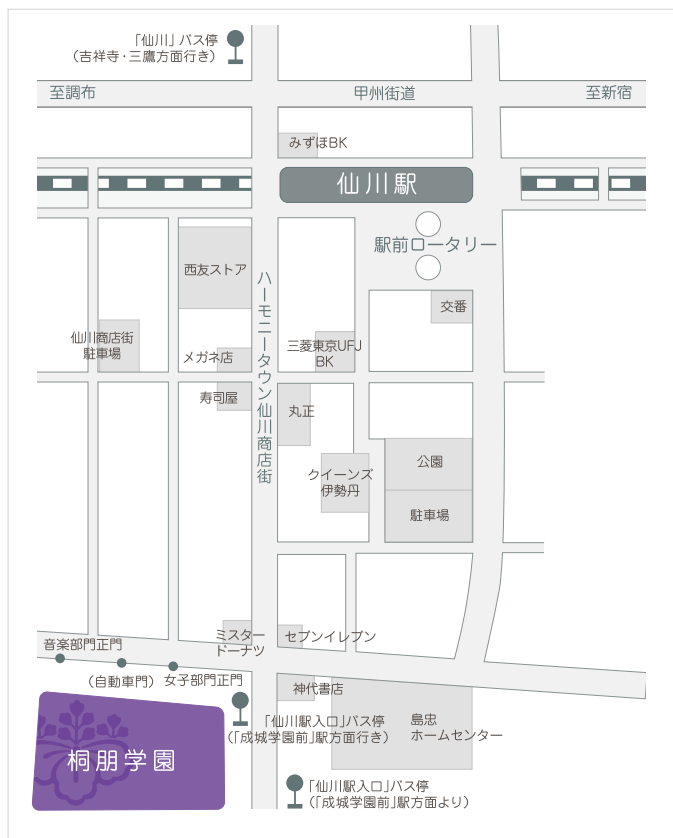

## 交通案内

### 電車

京王線仙川駅徒歩5分  
(商店街を抜けるとすぐの場所にあります)

### バス

- (1) 小田急線成城学園前駅よりバス15分  
(仙川駅入口下車 徒歩1分)
- (2) JR吉祥寺駅よりバス30分 (仙川下車 徒歩8分)
- (3) JR三鷹駅よりバス30分 (仙川下車 徒歩8分)

## 周辺案内